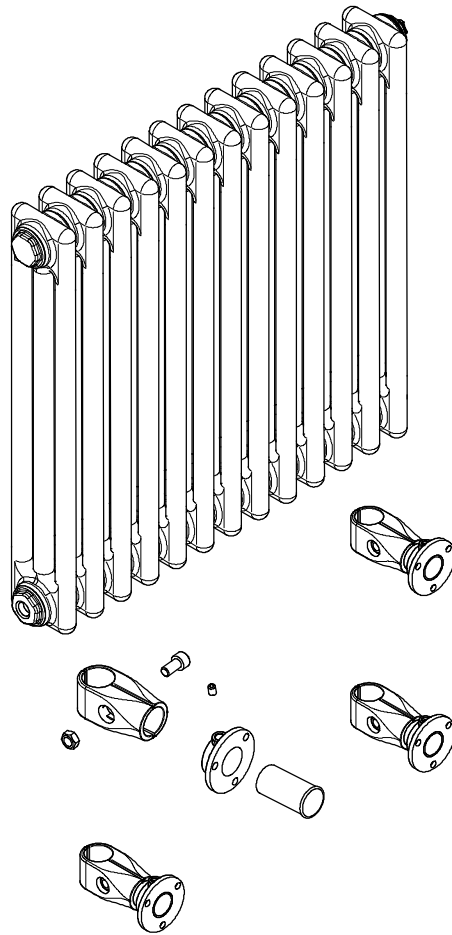

wall bracket
Wandkonsole

Z.Nr.: 656-00-011
 Artikel-Nr.: D20070
 Datum: 02.11.2011
 Name: R.Del.
 Rev.Nr.: 2

Technical modifications are subject to change
 Technische Änderungen vorbehalten
 ©Copyright by PLA 07/09