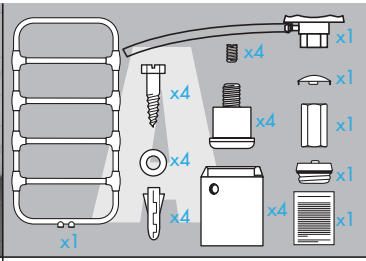

P180/852 320

- (D) Montageanleitung
- (GB) Assembly Instructions
- (F) Instructions de montage
- (I) Istruzione di montaggio
- (E) Instrucciones de montaje
- (H) Szerelési utasítás
- (NL) Montageaanwijzing