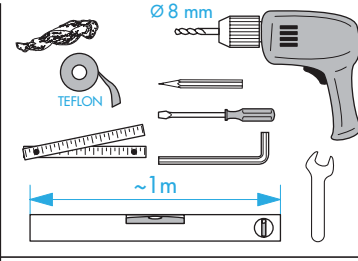

P180/852 320

- (D) Montageanleitung
- (GB) Assembly Instructions
- (F) Instructions de montage
- (I) Istruzione di montaggio
- (E) Instrucciones de montaje
- (H) Szerelési utasítás
- (NL) Montageaanwijzing