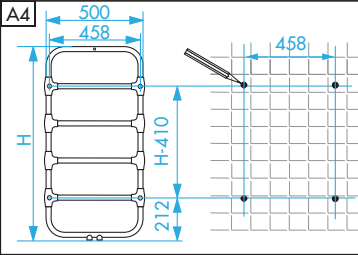

P180/852 320

- (D) Montageanleitung
- (GB) Assembly Instructions
- (F) Instructions de montage
- (I) Istruzione di montaggio
- (E) Instrucciones de montaje
- (H) Szerelési utasítás
- (NL) Montageaanwijzing