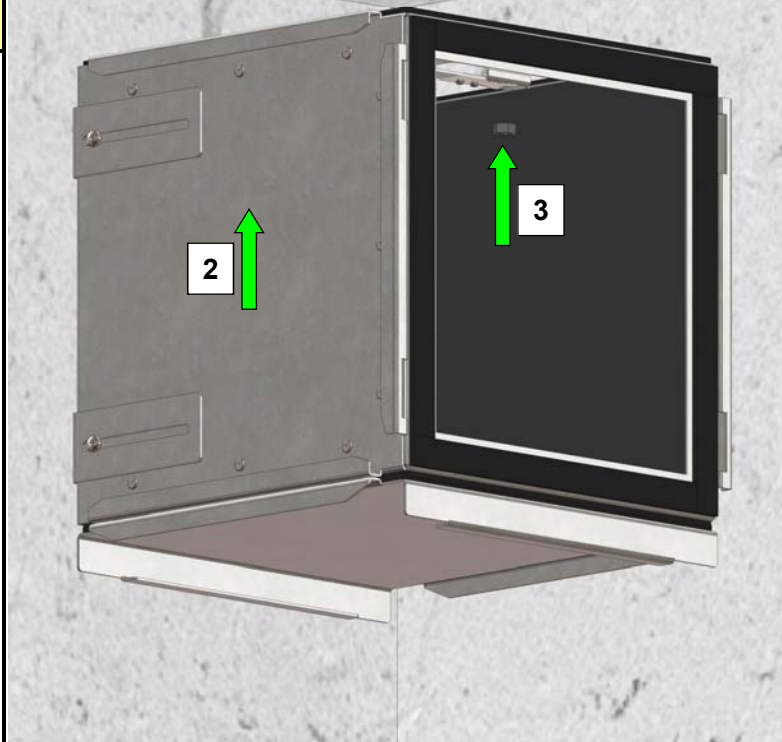

CW-DF

- DE Montageanleitung
- GB Assembly Instructions
- FR Instructions de montage
- IT Istruzione di montaggio
- ES Instrucciones de montaje
- RU Монтажная инструкция
- PL Instrukcja montażowa
- NL Montage-instructies

Original mounting instruction MACSY-08 08/2012 Rev.1
Production Lahr Technische Änderungen vorbehalten
Technical modifications are subject to change