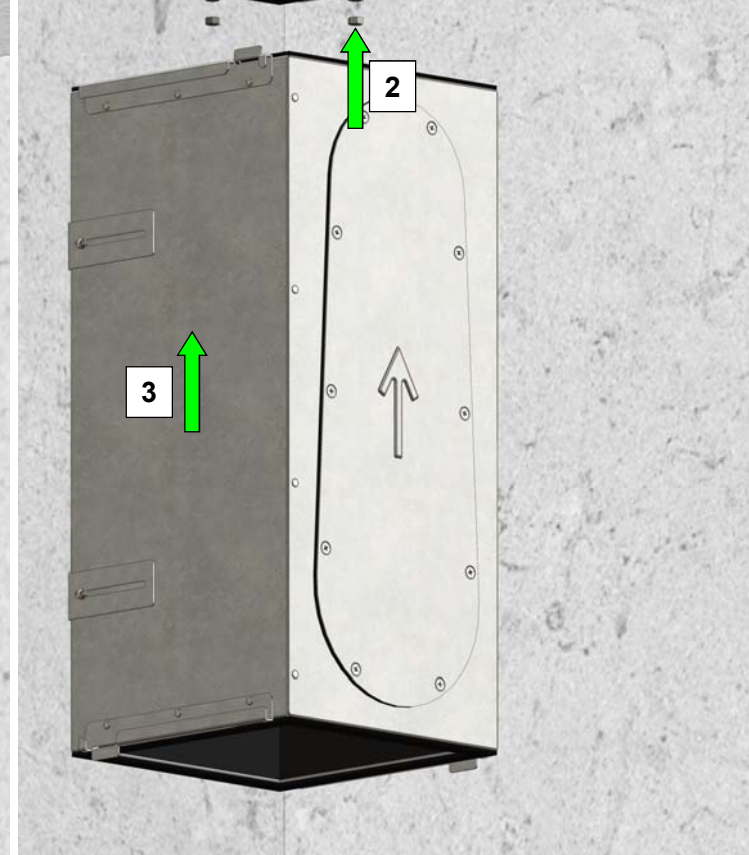

CW-DF

- DE Montageanleitung
- GB Assembly Instructions
- FR Instructions de montage
- IT Istruzione di montaggio
- ES Instrucciones de montaje
- RU Монтажная инструкция
- PL Instrukcja montażowa
- NL Montage-instructies

Original mounting instruction MACSY-08 08/2012 Rev.1
Production Lahr Technische Änderungen vorbehalten
Technical modifications are subject to change