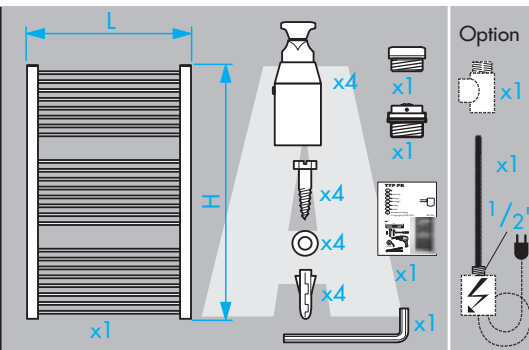

TYP PyJ

- (D) Montageanleitung
 - (GB) Assembly Instructions
 - (F) Instructions de montage
 - (I) Istruzioni di montaggio
 - (E) Instrucciones de montaje
 - (H) Szerelési utasítás
 - (NL) Montageaanwijzing
- © Copyright by PBO 10/07 121007

L	L ₁	N	H	H ₁
495	295	460	788	612
595	395	560	1184	1008
745	545	710	1508	1322
			1688	1512

L	L ₁	N	H	H ₁
495	295	460	788	612
595	395	560	1184	1008
745	545	710	1508	1322
			1688	1512