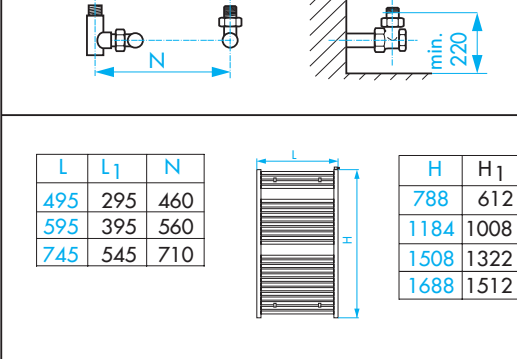

TYP PyJ

- (D) Montageanleitung
 - (GB) Assembly Instructions
 - (F) Instructions de montage
 - (I) Istruzioni di montaggio
 - (E) Instrucciones de montaje
 - (H) Szerelési utasítás
 - (NL) Montageaanwijzing
- © Copyright by PBO 10/07 121007

L	L ₁	N	H	H ₁
495	295	460	788	612
595	395	560	1184	1008
745	545	710	1508	1322
			1688	1512

L	L ₁	N	H	H ₁
495	295	460	788	612
595	395	560	1184	1008
745	545	710	1508	1322
			1688	1512