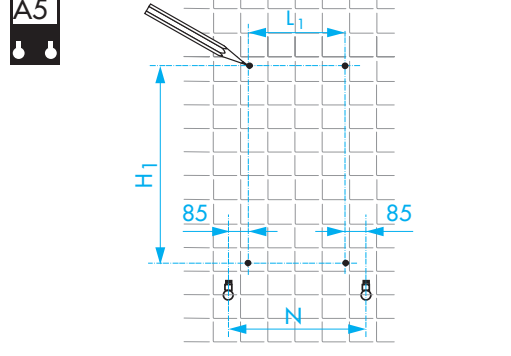

TYP PyJ

- (D) Montageanleitung
 - (GB) Assembly Instructions
 - (F) Instructions de montage
 - (I) Istruzioni di montaggio
 - (E) Instrucciones de montaje
 - (H) Szerelési utasítás
 - (NL) Montageaanwijzing
- © Copyright by PBO 10/07 121007

L	L ₁	N	H	H ₁
495	295	460	788	612
595	395	560	1184	1008
745	545	710	1508	1322
			1688	1512

L	L ₁	N	H	H ₁
495	295	460	788	612
595	395	560	1184	1008
745	545	710	1508	1322
			1688	1512