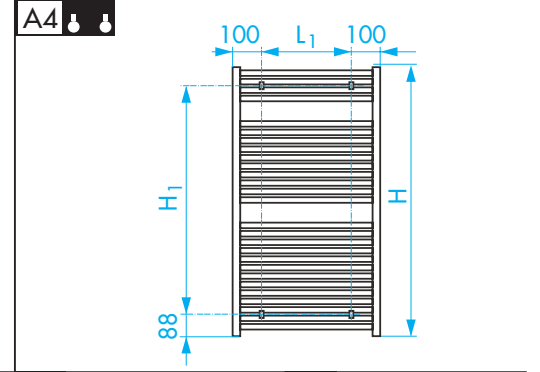

TYP PyJ

- (D) Montageanleitung
 - (GB) Assembly Instructions
 - (F) Instructions de montage
 - (I) Istruzioni di montaggio
 - (E) Instrucciones de montaje
 - (H) Szerelési utasítás
 - (NL) Montageaanwijzing
- © Copyright by PBO 10/07 121007

L	L ₁	N	H	H ₁
495	295	460	788	612
595	395	560	1184	1008
745	545	710	1508	1322
			1688	1512

L	L ₁	N	H	H ₁
495	295	460	788	612
595	395	560	1184	1008
745	545	710	1508	1322
			1688	1512