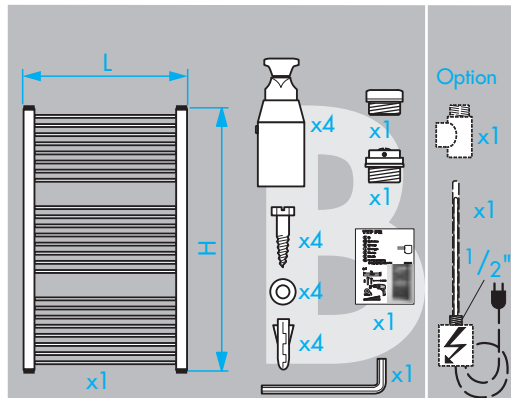

TYP PyJ

- (D) Montageanleitung
 - (GB) Assembly Instructions
 - (F) Instructions de montage
 - (I) Istruzioni di montaggio
 - (E) Instrucciones de montaje
 - (H) Szerelési utasítás
 - (NL) Montageaanwijzing
- © Copyright by PBO 10/07 121007

L	L ₁	N	H	H ₁
495	295	460	788	612
595	395	560	1184	1008
745	545	710	1508	1322
			1688	1512

L	L ₁	N	H	H ₁
495	295	460	788	612
595	395	560	1184	1008
745	545	710	1508	1322
			1688	1512