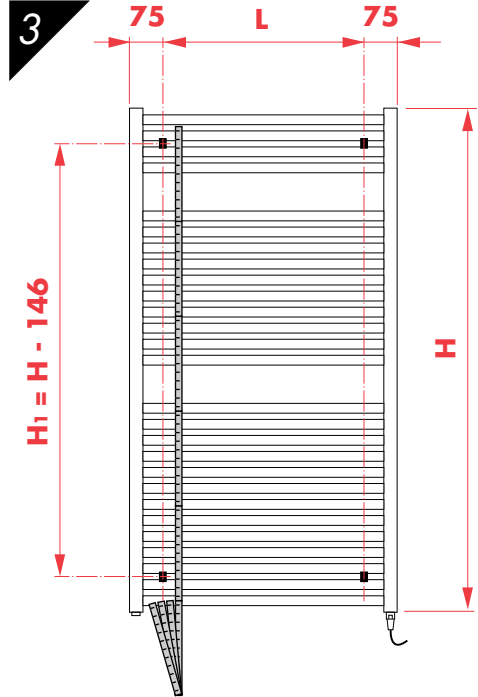

TYP TOGA™

D Montageanleitung

GB Assembly Instructions

F Instructions de montage

I Istruzione di montaggio

E Instrucciones de montaje

H Szerelési utasítás

© Copyright by ZR 11/95

852 050

Do it yourself

= mm

zehnder