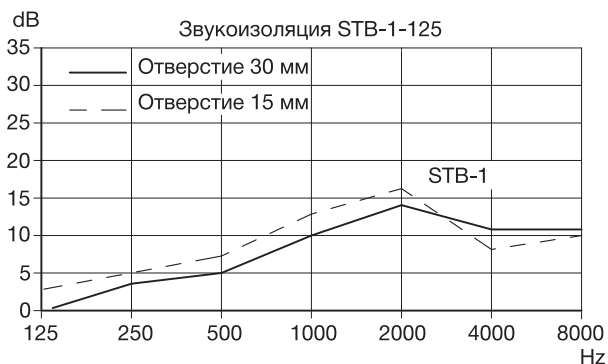

Тарельчатый клапан вытяжной вентиляции

Zehnder STB / STC

Тарельчатый клапан вытяжной вентиляции Zehnder STB

Размерный эскиз: Тарельчатый клапан вытяжной вентиляции Zehnder STB

Модель	Подкл.	A	B	C	D	Артикул
Тарельчатый клапан вытяжной вентиляции Zehnder STB-1-100	DN 100	142	100	13	50	705 510 021
Тарельчатый клапан вытяжной вентиляции Zehnder STB-1-125	DN 125	142	125	13	50	705 512 521
Тарельчатый клапан вытяжной вентиляции Zehnder STB-2-125	DN 125	170	125	16	50	705 522 521