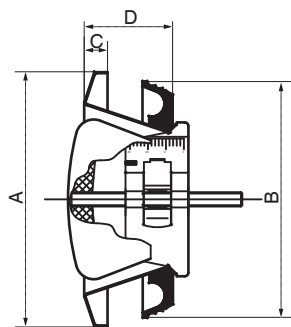

Описание изделия STC 100/125

Тарельчатый клапан вытяжной вентиляции из пластмассы предназначен для монтажа в стены и потолки. Объем воздуха плавно регулируется и фиксируется вентилем регулирующего устройства. Тарельчатый клапан монтируется при помощи монтажных скоб. Цвет белый, пластмасса.

Тарельчатый клапан вытяжной вентиляции

Zehnder STB / STC

Тарельчатый клапан вытяжной вентиляции Zehnder STB

Размерный эскиз: Тарельчатый клапан вытяжной вентиляции Zehnder STB

Модель	Подкл.	A	B	C	D	Артикул
Тарельчатый клапан вытяжной вентиляции Zehnder STB-1-100	DN 100	142	100	13	50	705 510 021
Тарельчатый клапан вытяжной вентиляции Zehnder STB-1-125	DN 125	142	125	13	50	705 512 521
Тарельчатый клапан вытяжной вентиляции Zehnder STB-2-125	DN 125	170	125	16	50	705 522 521