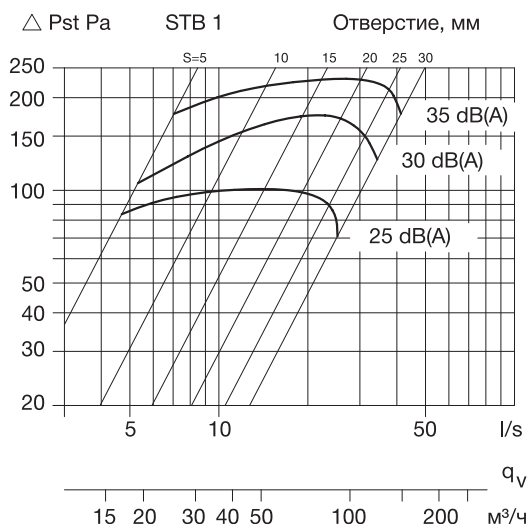

Тарельчатый клапан вытяжной вентиляции

Zehnder STB / STC

Тарельчатый клапан вытяжной вентиляции Zehnder STB