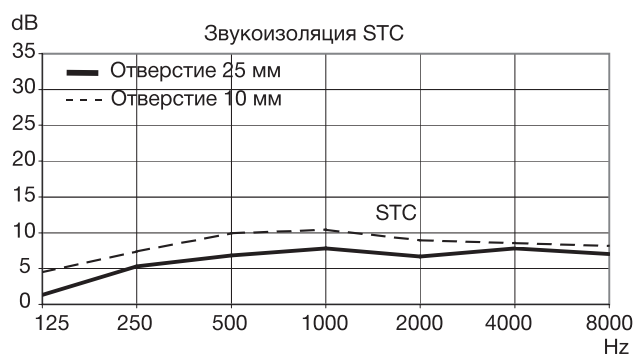

Тарельчатый клапан вытяжной вентиляции

Zehnder STB / STC

Тарельчатый клапан вытяжной вентиляции Zehnder STC 100/125