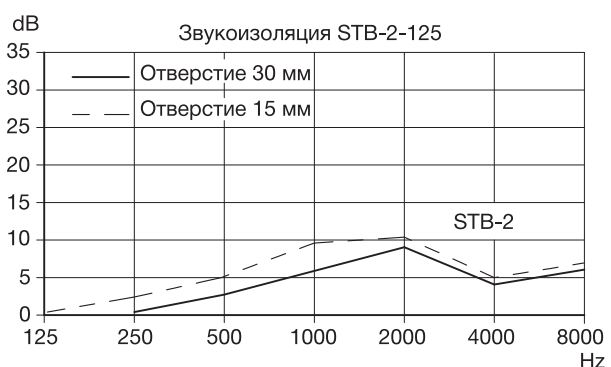

Тарельчатый клапан вытяжной вентиляции

Zehnder STB / STC

Тарельчатый клапан вытяжной вентиляции Zehnder STB

Размерный эскиз: Тарельчатый клапан вытяжной вентиляции Zehnder STB

Модель	Подкл.	A	B	C	D	Артикул
Тарельчатый клапан вытяжной вентиляции Zehnder STB-1-100	DN 100	142	100	13	50	705 510 021
Тарельчатый клапан вытяжной вентиляции Zehnder STB-1-125	DN 125	142	125	13	50	705 512 521
Тарельчатый клапан вытяжной вентиляции Zehnder STB-2-125	DN 125	170	125	16	50	705 522 521