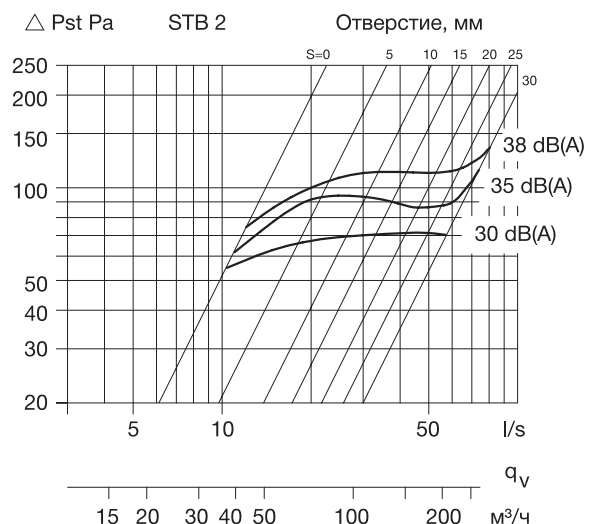

Тарельчатый клапан вытяжной вентиляции

Zehnder STB / STC

Тарельчатый клапан вытяжной вентиляции Zehnder STB