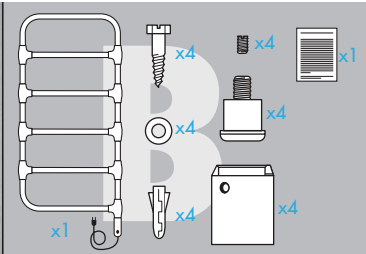

© Copyright by PBO 03/05

S81