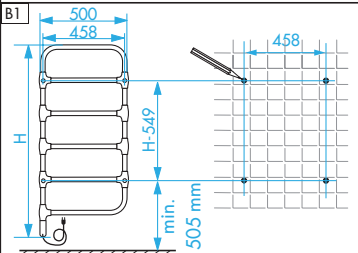

© Copyright by PBO 03/05

S81