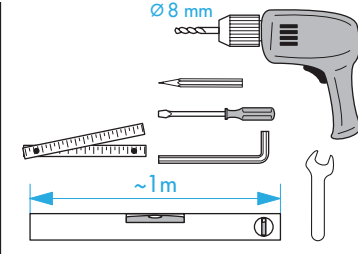

© Copyright by PBO 03/05

S81