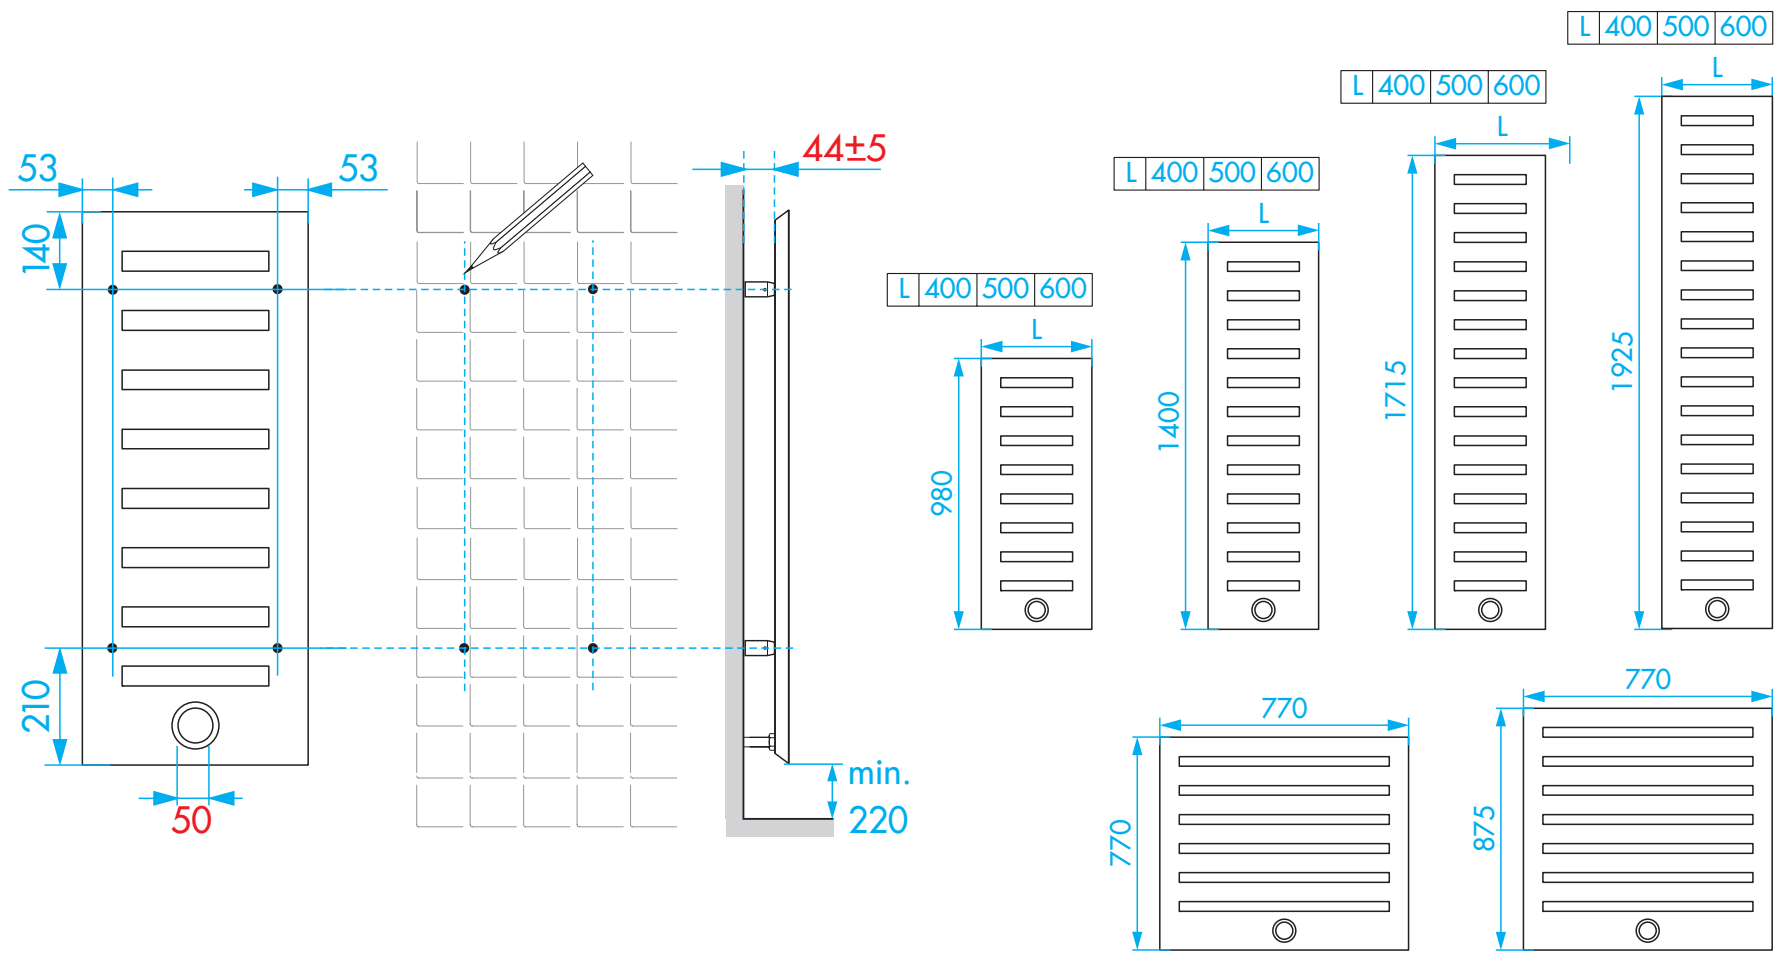

COMPLETTO

© Copyright by PBO 12/09 061209

+

=

TYPE T080

TYPE T081

L 400 500 600 750

L 400 500

L 400

L 400 500

L 400 500

44±5

min. 220

50

210

140

53

H

x1

900

770

980

1400

1715