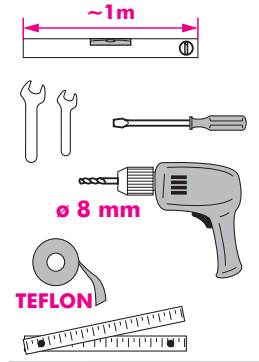

# TYPE M Curvo

- D** Montageanleitung
- GB** Assembly Instructions
- F** Instructions de montage
- I** Istruzione di montaggio
- E** Instrucciones de montaje
- H** Szerelési utasítás
- NL** Montageaanwijzing

© Copyright by PBO 01/08

852 070

H	H <sub>2</sub>
716	540
1148	972
1436	1260
1760	1584

L	L <sub>1</sub>	N
495	295	460
595	395	560
746	546	712

L	L <sub>1</sub>	N
495	295	460
595	395	560
746	546	712

H	H <sub>2</sub>
716	540
1148	972
1436	1260
1760	1584