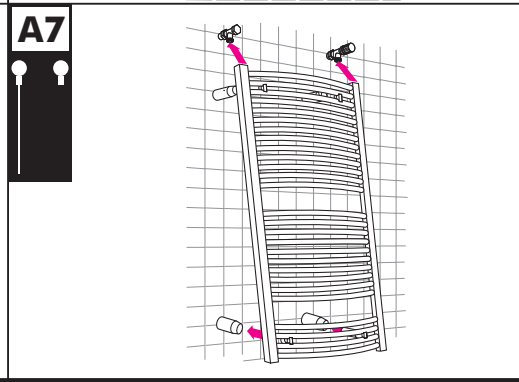

# TYPE M Curvo

- D** Montageanleitung
- GB** Assembly Instructions
- F** Instructions de montage
- I** Istruzione di montaggio
- E** Instrucciones de montaje
- H** Szerelési utasítás
- NL** Montageaanwijzing

© Copyright by PBO 01/08

852 070

H	H <sub>2</sub>
716	540
1148	972
1436	1260
1760	1584

L	L <sub>1</sub>	N
495	295	460
595	395	560
746	546	712

L	L <sub>1</sub>	N
495	295	460
595	395	560
746	546	712

H	H <sub>2</sub>
716	540
1148	972
1436	1260
1760	1584