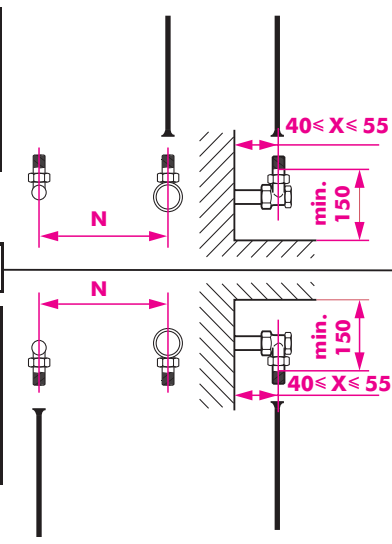

# TYPE M Curvo

- D** Montageanleitung
- GB** Assembly Instructions
- F** Instructions de montage
- I** Istruzione di montaggio
- E** Instrucciones de montaje
- H** Szerelési utasítás
- NL** Montageaanwijzing

© Copyright by PBO 01/08

852 070

H	H <sub>2</sub>
716	540
1148	972
1436	1260
1760	1584

L	L <sub>1</sub>	N
495	295	460
595	395	560
746	546	712

L	L <sub>1</sub>	N
495	295	460
595	395	560
746	546	712

H	H <sub>2</sub>
716	540
1148	972
1436	1260
1760	1584