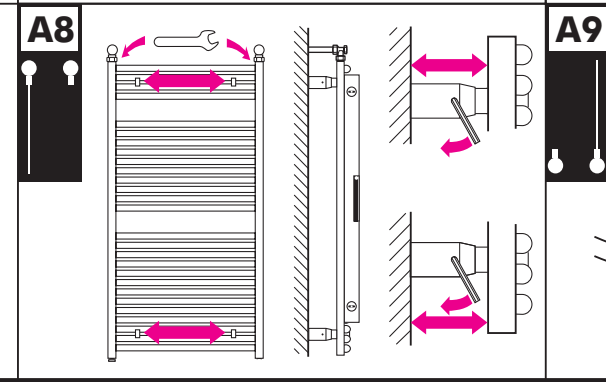

# TYPE M Curvo

- D** Montageanleitung
- GB** Assembly Instructions
- F** Instructions de montage
- I** Istruzione di montaggio
- E** Instrucciones de montaje
- H** Szerelési utasítás
- NL** Montageaanwijzing

© Copyright by PBO 01/08

852 070

H	H <sub>2</sub>
716	540
1148	972
1436	1260
1760	1584

L	L <sub>1</sub>	N
495	295	460
595	395	560
746	546	712

L	L <sub>1</sub>	N
495	295	460
595	395	560
746	546	712

H	H <sub>2</sub>
716	540
1148	972
1436	1260
1760	1584