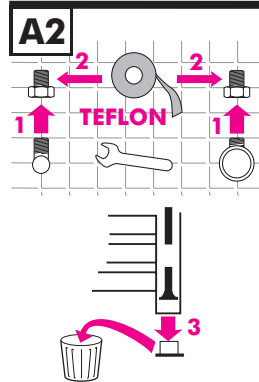

# TYPE M Curvo

- D** Montageanleitung
- GB** Assembly Instructions
- F** Instructions de montage
- I** Istruzione di montaggio
- E** Instrucciones de montaje
- H** Szerelési utasítás
- NL** Montageaanwijzing

© Copyright by PBO 01/08

852 070

H	H <sub>2</sub>
716	540
1148	972
1436	1260
1760	1584

L	L <sub>1</sub>	N
495	295	460
595	395	560
746	546	712

L	L <sub>1</sub>	N
495	295	460
595	395	560
746	546	712

H	H <sub>2</sub>
716	540
1148	972
1436	1260
1760	1584