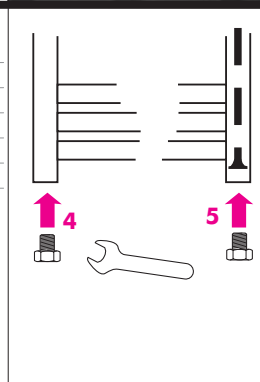

# TYPE M Curvo

- D** Montageanleitung
- GB** Assembly Instructions
- F** Instructions de montage
- I** Istruzione di montaggio
- E** Instrucciones de montaje
- H** Szerelési utasítás
- NL** Montageaanwijzing

© Copyright by PBO 01/08

852 070

H	H <sub>2</sub>
716	540
1148	972
1436	1260
1760	1584

L	L <sub>1</sub>	N
495	295	460
595	395	560
746	546	712

L	L <sub>1</sub>	N
495	295	460
595	395	560
746	546	712

H	H <sub>2</sub>
716	540
1148	972
1436	1260
1760	1584