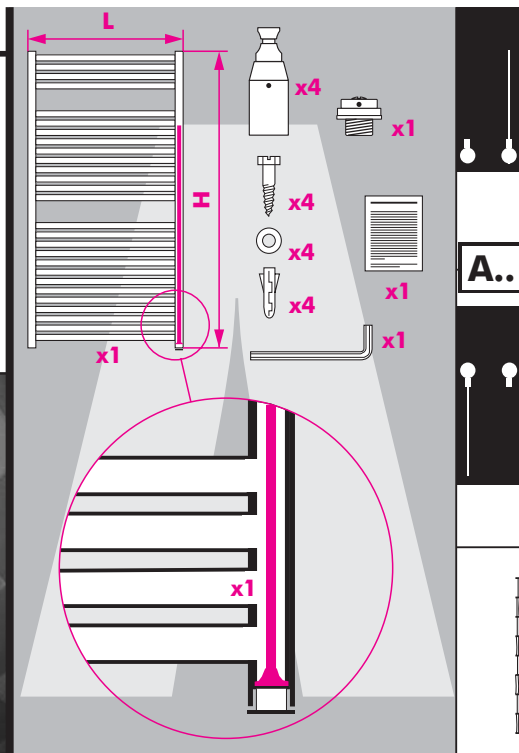

# TYPE M Curvo

- D** Montageanleitung
- GB** Assembly Instructions
- F** Instructions de montage
- I** Istruzione di montaggio
- E** Instrucciones de montaje
- H** Szerelési utasítás
- NL** Montageaanwijzing

© Copyright by PBO 01/08

852 070

H	H <sub>2</sub>
716	540
1148	972
1436	1260
1760	1584

L	L <sub>1</sub>	N
495	295	460
595	395	560
746	546	712

L	L <sub>1</sub>	N
495	295	460
595	395	560
746	546	712

H	H <sub>2</sub>
716	540
1148	972
1436	1260
1760	1584