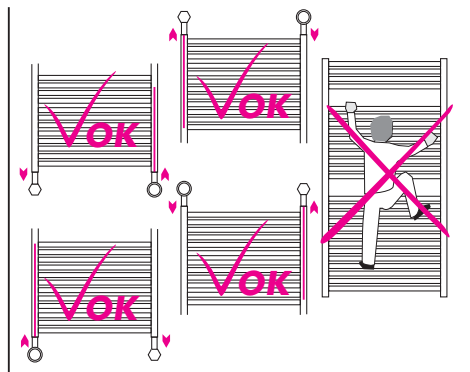

# TYPE M Curvo

- D** Montageanleitung
- GB** Assembly Instructions
- F** Instructions de montage
- I** Istruzione di montaggio
- E** Instrucciones de montaje
- H** Szerelési utasítás
- NL** Montageaanwijzing

© Copyright by PBO 01/08

852 070

H	H <sub>2</sub>
716	540
1148	972
1436	1260
1760	1584

L	L <sub>1</sub>	N
495	295	460
595	395	560
746	546	712

L	L <sub>1</sub>	N
495	295	460
595	395	560
746	546	712

H	H <sub>2</sub>
716	540
1148	972
1436	1260
1760	1584