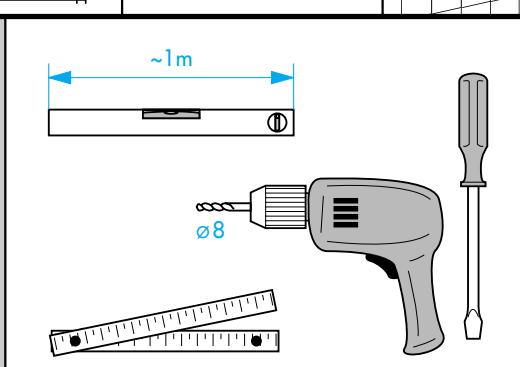

L	L₁	H	H₁
446	296	721	560
496	346	921	760
596	446	1161	1000
696	546	1441	1280
746	596	1681	1520
796	646	1761	1600
996	846	2041	1880