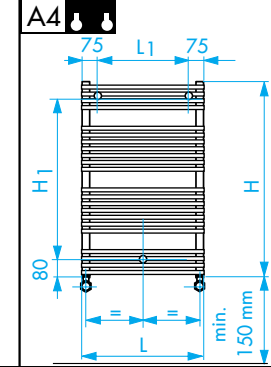

TYPE MP30

- (D) Montageanleitung
 - (GB) Assembly Instructions
 - (F) Instructions de montage
 - (I) Istruzioni di montaggio
 - (E) Instrucciones de montaje
 - (H) Szerelési utasítás
 - (NL) Montageaanwijzing
- © Copyright by PBO 03/03

852 200

L	N	L ₁	L ₂	H	H ₁
446	408	296	204	721	560
496	458	346	229	921	760
596	558	446	279	1161	1000
696	658	546	329	1441	1280
746	708	596	354	1681	1520
796	758	646	379	1761	1600
996	958	846	479	2041	1880

L	L ₁	L ₂	H	H ₁
446	296	204	721	560
496	346	229	921	760
596	446	279	1161	1000
696	546	329	1441	1280
746	596	354	1681	1520
796	646	379	1761	1600
996	846	479	2041	1880

L	L ₁	H	H ₁
446	296	721	560
496	346	921	760
596	446	1161	1000
696	546	1441	1280
746	596	1681	1520
796	646	1761	1600
996	846	2041	1880