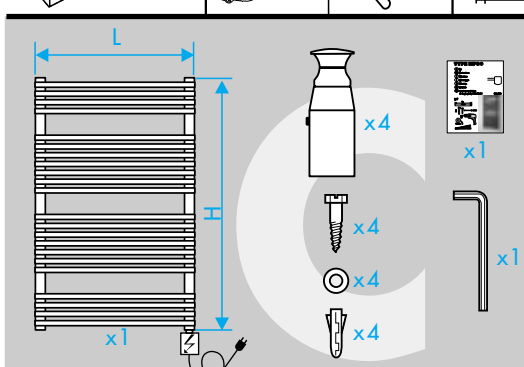

TYPE MP30

- (D) Montageanleitung
 - (GB) Assembly Instructions
 - (F) Instructions de montage
 - (I) Istruzioni di montaggio
 - (E) Instrucciones de montaje
 - (H) Szerelési utasítás
 - (NL) Montageaanwijzing
- © Copyright by PBO 03/03

852 200

L	N	L ₁	L ₂	H	H ₁
446	408	296	204	721	560
496	458	346	229	921	760
596	558	446	279	1161	1000
696	658	546	329	1441	1280
746	708	596	354	1681	1520
796	758	646	379	1761	1600
996	958	846	479	2041	1880

L	L ₁	L ₂	H	H ₁
446	296	204	721	560
496	346	229	921	760
596	446	279	1161	1000
696	546	329	1441	1280
746	596	354	1681	1520
796	646	379	1761	1600
996	846	479	2041	1880

L	L ₁	H	H ₁
446	296	721	560
496	346	921	760
596	446	1161	1000
696	546	1441	1280
746	596	1681	1520
796	646	1761	1600
996	846	2041	1880