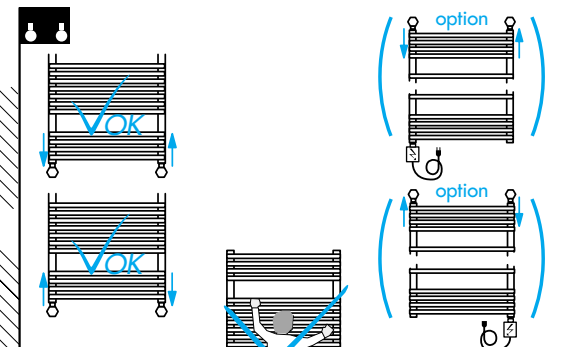

TYPE MP30

- (D) Montageanleitung
 - (GB) Assembly Instructions
 - (F) Instructions de montage
 - (I) Istruzioni di montaggio
 - (E) Instrucciones de montaje
 - (H) Szerelési utasítás
 - (NL) Montageaanwijzing
- © Copyright by PBO 03/03

852 200

L	N	L ₁	L ₂	H	H ₁
446	408	296	204	721	560
496	458	346	229	921	760
596	558	446	279	1161	1000
696	658	546	329	1441	1280
746	708	596	354	1681	1520
796	758	646	379	1761	1600
996	958	846	479	2041	1880

L	L ₁	L ₂	H	H ₁
446	296	204	721	560
496	346	229	921	760
596	446	279	1161	1000
696	546	329	1441	1280
746	596	354	1681	1520
796	646	379	1761	1600
996	846	479	2041	1880

L	L ₁	H	H ₁
446	296	721	560
496	346	921	760
596	446	1161	1000
696	546	1441	1280
746	596	1681	1520
796	646	1761	1600
996	846	2041	1880