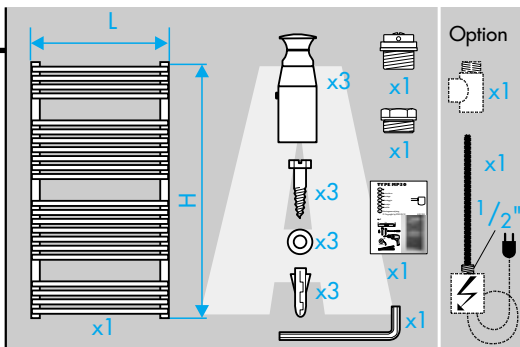

TYPE MP30

- (D) Montageanleitung
 - (GB) Assembly Instructions
 - (F) Instructions de montage
 - (I) Istruzioni di montaggio
 - (E) Instrucciones de montaje
 - (H) Szerelési utasítás
 - (NL) Montageaanwijzing
- © Copyright by PBO 03/03

852 200

L	N	L ₁	L ₂	H	H ₁
446	408	296	204	721	560
496	458	346	229	921	760
596	558	446	279	1161	1000
696	658	546	329	1441	1280
746	708	596	354	1681	1520
796	758	646	379	1761	1600
996	958	846	479	2041	1880

L	L ₁	L ₂	H	H ₁
446	296	204	721	560
496	346	229	921	760
596	446	279	1161	1000
696	546	329	1441	1280
746	596	354	1681	1520
796	646	379	1761	1600
996	846	479	2041	1880

L	L ₁	H	H ₁
446	296	721	560
496	346	921	760
596	446	1161	1000
696	546	1441	1280
746	596	1681	1520
796	646	1761	1600
996	846	2041	1880