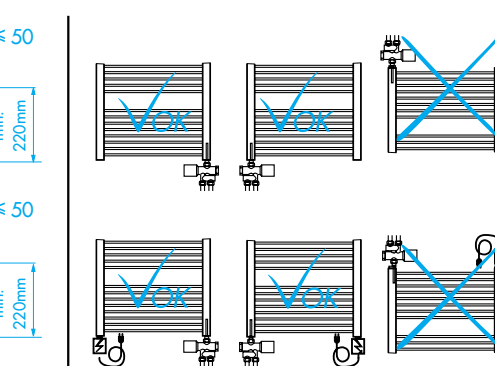

TYPE MP30

- (D) Montageanleitung
 - (GB) Assembly Instructions
 - (F) Instructions de montage
 - (I) Istruzioni di montaggio
 - (E) Instrucciones de montaje
 - (H) Szerelési utasítás
 - (NL) Montageaanwijzing
- © Copyright by PBO 03/03

852 200

L	N	L ₁	L ₂	H	H ₁
446	408	296	204	721	560
496	458	346	229	921	760
596	558	446	279	1161	1000
696	658	546	329	1441	1280
746	708	596	354	1681	1520
796	758	646	379	1761	1600
996	958	846	479	2041	1880

L	L ₁	L ₂	H	H ₁
446	296	204	721	560
496	346	229	921	760
596	446	279	1161	1000
696	546	329	1441	1280
746	596	354	1681	1520
796	646	379	1761	1600
996	846	479	2041	1880

L	L ₁	H	H ₁
446	296	721	560
496	346	921	760
596	446	1161	1000
696	546	1441	1280
746	596	1681	1520
796	646	1761	1600
996	846	2041	1880