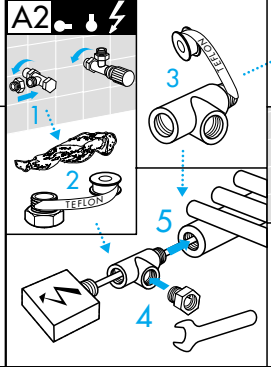

TYPE MP30

- (D) Montageanleitung
 - (GB) Assembly Instructions
 - (F) Instructions de montage
 - (I) Istruzioni di montaggio
 - (E) Instrucciones de montaje
 - (H) Szerelési utasítás
 - (NL) Montageaanwijzing
- © Copyright by PBO 03/03

852 200

L	N	L ₁	L ₂	H	H ₁
446	408	296	204	721	560
496	458	346	229	921	760
596	558	446	279	1161	1000
696	658	546	329	1441	1280
746	708	596	354	1681	1520
796	758	646	379	1761	1600
996	958	846	479	2041	1880