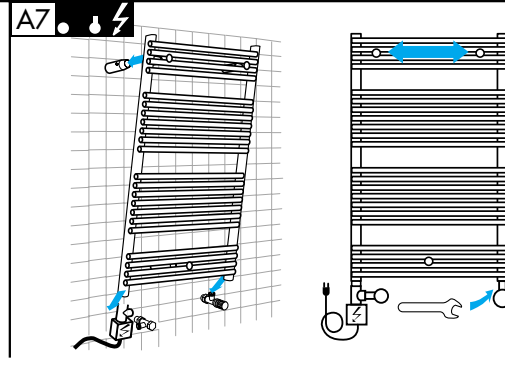

TYPE MP30

- (D) Montageanleitung
 - (GB) Assembly Instructions
 - (F) Instructions de montage
 - (I) Istruzioni di montaggio
 - (E) Instrucciones de montaje
 - (H) Szerelési utasítás
 - (NL) Montageaanwijzing
- © Copyright by PBO 03/03

852 200

L	N	L ₁	L ₂	H	H ₁
446	408	296	204	721	560
496	458	346	229	921	760
596	558	446	279	1161	1000
696	658	546	329	1441	1280
746	708	596	354	1681	1520
796	758	646	379	1761	1600
996	958	846	479	2041	1880

L	L ₁	L ₂	H	H ₁
446	296	204	721	560
496	346	229	921	760
596	446	279	1161	1000
696	546	329	1441	1280
746	596	354	1681	1520
796	646	379	1761	1600
996	846	479	2041	1880

L	L ₁	H	H ₁
446	296	721	560
496	346	921	760
596	446	1161	1000
696	546	1441	1280
746	596	1681	1520
796	646	1761	1600
996	846	2041	1880