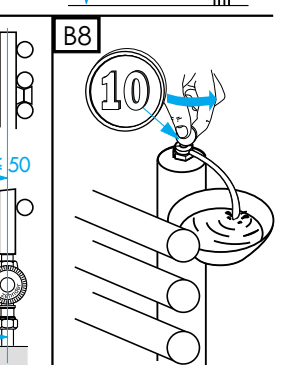

L	L₁	H	H₁
446	296	721	560
496	346	921	760
596	446	1161	1000
696	546	1441	1280
746	596	1681	1520
796	646	1761	1600
996	846	2041	1880