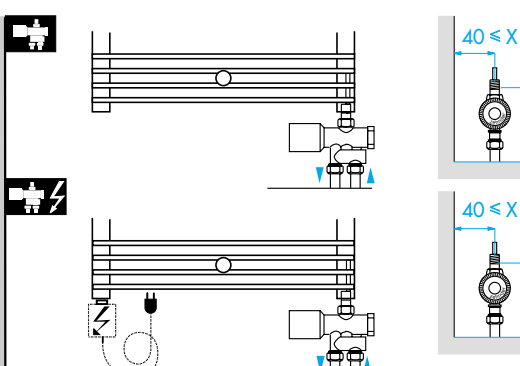

TYPE MP30

- (D) Montageanleitung
 - (GB) Assembly Instructions
 - (F) Instructions de montage
 - (I) Istruzioni di montaggio
 - (E) Instrucciones de montaje
 - (H) Szerelési utasítás
 - (NL) Montageaanwijzing
- © Copyright by PBO 03/03

852 200

L	N	L ₁	L ₂	H	H ₁
446	408	296	204	721	560
496	458	346	229	921	760
596	558	446	279	1161	1000
696	658	546	329	1441	1280
746	708	596	354	1681	1520
796	758	646	379	1761	1600
996	958	846	479	2041	1880

L	L ₁	L ₂	H	H ₁
446	296	204	721	560
496	346	229	921	760
596	446	279	1161	1000
696	546	329	1441	1280
746	596	354	1681	1520
796	646	379	1761	1600
996	846	479	2041	1880

L	L ₁	H	H ₁
446	296	721	560
496	346	921	760
596	446	1161	1000
696	546	1441	1280
746	596	1681	1520
796	646	1761	1600
996	846	2041	1880