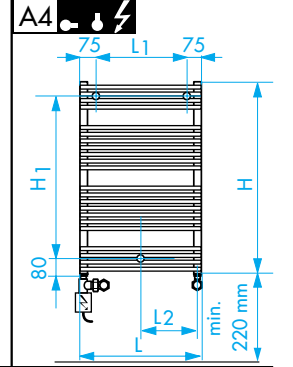

TYPE MP30

- (D) Montageanleitung
 - (GB) Assembly Instructions
 - (F) Instructions de montage
 - (I) Istruzioni di montaggio
 - (E) Instrucciones de montaje
 - (H) Szerelési utasítás
 - (NL) Montageaanwijzing
- © Copyright by PBO 03/03

852 200

L	N	L ₁	L ₂	H	H ₁
446	408	296	204	721	560
496	458	346	229	921	760
596	558	446	279	1161	1000
696	658	546	329	1441	1280
746	708	596	354	1681	1520
796	758	646	379	1761	1600
996	958	846	479	2041	1880

L	L ₁	L ₂	H	H ₁
446	296	204	721	560
496	346	229	921	760
596	446	279	1161	1000
696	546	329	1441	1280
746	596	354	1681	1520
796	646	379	1761	1600
996	846	479	2041	1880

L	L ₁	H	H ₁
446	296	721	560
496	346	921	760
596	446	1161	1000
696	546	1441	1280
746	596	1681	1520
796	646	1761	1600
996	846	2041	1880