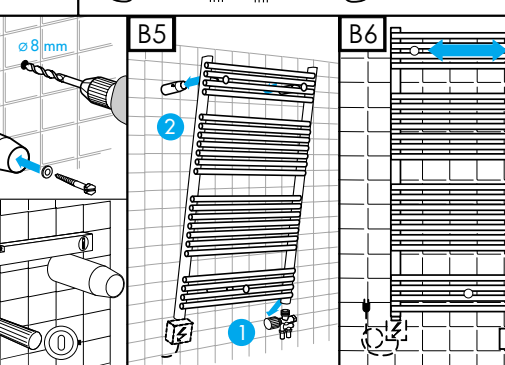

L	L₁	H	H₁
446	296	721	560
496	346	921	760
596	446	1161	1000
696	546	1441	1280
746	596	1681	1520
796	646	1761	1600
996	846	2041	1880