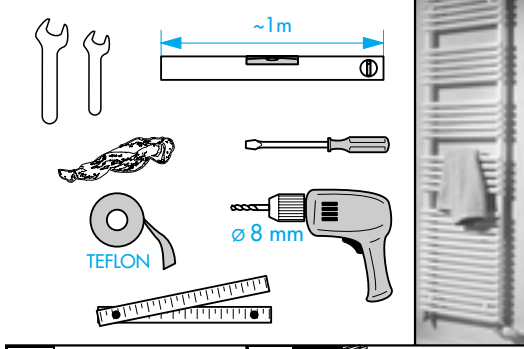

TYPE MP30

- (D) Montageanleitung
 - (GB) Assembly Instructions
 - (F) Instructions de montage
 - (I) Istruzioni di montaggio
 - (E) Instrucciones de montaje
 - (H) Szerelési utasítás
 - (NL) Montageaanwijzing
- © Copyright by PBO 03/03

852 200

L	N	L ₁	L ₂	H	H ₁
446	408	296	204	721	560
496	458	346	229	921	760
596	558	446	279	1161	1000
696	658	546	329	1441	1280
746	708	596	354	1681	1520
796	758	646	379	1761	1600
996	958	846	479	2041	1880

L	L ₁	L ₂	H	H ₁
446	296	204	721	560
496	346	229	921	760
596	446	279	1161	1000
696	546	329	1441	1280
746	596	354	1681	1520
796	646	379	1761	1600
996	846	479	2041	1880

L	L ₁	H	H ₁
446	296	721	560
496	346	921	760
596	446	1161	1000
696	546	1441	1280
746	596	1681	1520
796	646	1761	1600
996	846	2041	1880