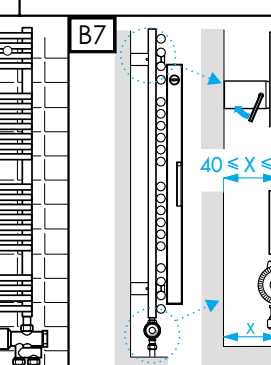

TYPE MP30

- (D) Montageanleitung
 - (GB) Assembly Instructions
 - (F) Instructions de montage
 - (I) Istruzioni di montaggio
 - (E) Instrucciones de montaje
 - (H) Szerelési utasítás
 - (NL) Montageaanwijzing
- © Copyright by PBO 03/03

852 200

L	N	L ₁	L ₂	H	H ₁
446	408	296	204	721	560
496	458	346	229	921	760
596	558	446	279	1161	1000
696	658	546	329	1441	1280
746	708	596	354	1681	1520
796	758	646	379	1761	1600
996	958	846	479	2041	1880

L	L ₁	L ₂	H	H ₁
446	296	204	721	560
496	346	229	921	760
596	446	279	1161	1000
696	546	329	1441	1280
746	596	354	1681	1520
796	646	379	1761	1600
996	846	479	2041	1880

L	L ₁	H	H ₁
446	296	721	560
496	346	921	760
596	446	1161	1000
696	546	1441	1280
746	596	1681	1520
796	646	1761	1600
996	846	2041	1880