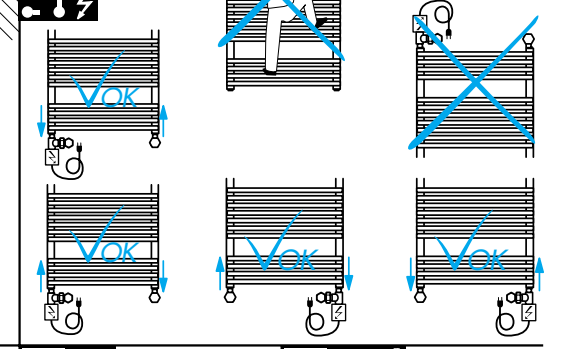

TYPE MP30

- (D) Montageanleitung
 - (GB) Assembly Instructions
 - (F) Instructions de montage
 - (I) Istruzioni di montaggio
 - (E) Instrucciones de montaje
 - (H) Szerelési utasítás
 - (NL) Montageaanwijzing
- © Copyright by PBO 03/03

852 200

L	N	L ₁	L ₂	H	H ₁
446	408	296	204	721	560
496	458	346	229	921	760
596	558	446	279	1161	1000
696	658	546	329	1441	1280
746	708	596	354	1681	1520
796	758	646	379	1761	1600
996	958	846	479	2041	1880

L	L ₁	L ₂	H	H ₁
446	296	204	721	560
496	346	229	921	760
596	446	279	1161	1000
696	546	329	1441	1280
746	596	354	1681	1520
796	646	379	1761	1600
996	846	479	2041	1880

L	L ₁	H	H ₁
446	296	721	560
496	346	921	760
596	446	1161	1000
696	546	1441	1280
746	596	1681	1520
796	646	1761	1600
996	846	2041	1880