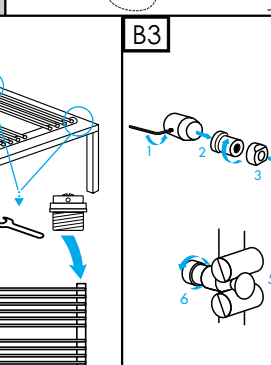

L	L₁	H	H₁
446	296	721	560
496	346	921	760
596	446	1161	1000
696	546	1441	1280
746	596	1681	1520
796	646	1761	1600
996	846	2041	1880