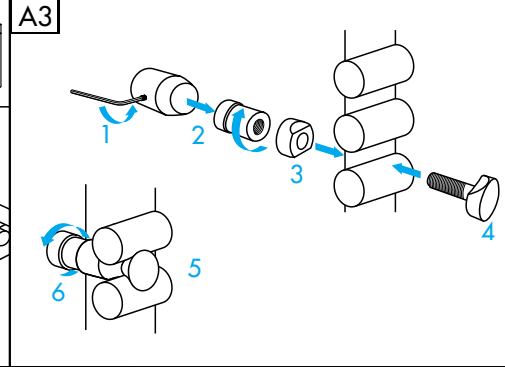

TYPE MP30

- (D) Montageanleitung
 - (GB) Assembly Instructions
 - (F) Instructions de montage
 - (I) Istruzioni di montaggio
 - (E) Instrucciones de montaje
 - (H) Szerelési utasítás
 - (NL) Montageaanwijzing
- © Copyright by PBO 03/03

852 200

L	N	L ₁	L ₂	H	H ₁
446	408	296	204	721	560
496	458	346	229	921	760
596	558	446	279	1161	1000
696	658	546	329	1441	1280
746	708	596	354	1681	1520
796	758	646	379	1761	1600
996	958	846	479	2041	1880