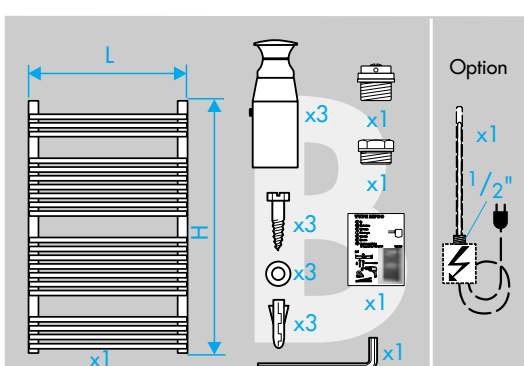

TYPE MP30

- (D) Montageanleitung
 - (GB) Assembly Instructions
 - (F) Instructions de montage
 - (I) Istruzioni di montaggio
 - (E) Instrucciones de montaje
 - (H) Szerelési utasítás
 - (NL) Montageaanwijzing
- © Copyright by PBO 03/03

852 200

L	N	L ₁	L ₂	H	H ₁
446	408	296	204	721	560
496	458	346	229	921	760
596	558	446	279	1161	1000
696	658	546	329	1441	1280
746	708	596	354	1681	1520
796	758	646	379	1761	1600
996	958	846	479	2041	1880

L	L ₁	L ₂	H	H ₁
446	296	204	721	560
496	346	229	921	760
596	446	279	1161	1000
696	546	329	1441	1280
746	596	354	1681	1520
796	646	379	1761	1600
996	846	479	2041	1880

L	L ₁	H	H ₁
446	296	721	560
496	346	921	760
596	446	1161	1000
696	546	1441	1280
746	596	1681	1520
796	646	1761	1600
996	846	2041	1880