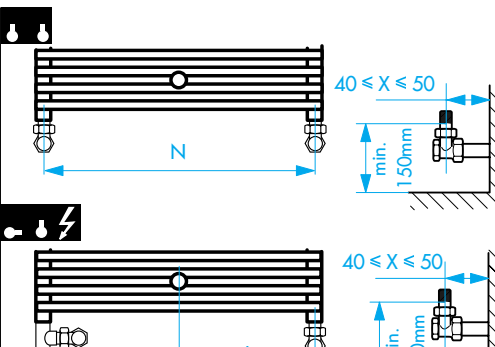

TYPE MP30

- (D) Montageanleitung
 - (GB) Assembly Instructions
 - (F) Instructions de montage
 - (I) Istruzioni di montaggio
 - (E) Instrucciones de montaje
 - (H) Szerelési utasítás
 - (NL) Montageaanwijzing
- © Copyright by PBO 03/03

852 200

L	N	L ₁	L ₂	H	H ₁
446	408	296	204	721	560
496	458	346	229	921	760
596	558	446	279	1161	1000
696	658	546	329	1441	1280
746	708	596	354	1681	1520
796	758	646	379	1761	1600
996	958	846	479	2041	1880

L	L ₁	L ₂	H	H ₁
446	296	204	721	560
496	346	229	921	760
596	446	279	1161	1000
696	546	329	1441	1280
746	596	354	1681	1520
796	646	379	1761	1600
996	846	479	2041	1880

L	L ₁	H	H ₁
446	296	721	560
496	346	921	760
596	446	1161	1000
696	546	1441	1280
746	596	1681	1520
796	646	1761	1600
996	846	2041	1880