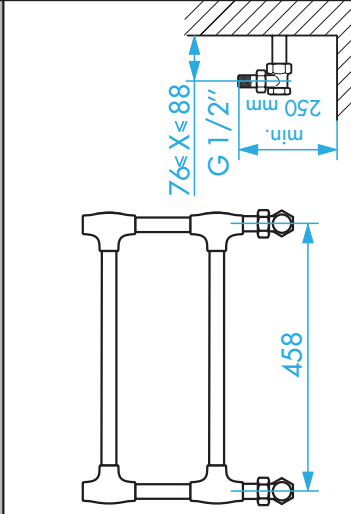

S20/852 330

- (D) Montageanleitung
- (GB) Assembly Instructions
- (F) Instructions de montage
- (I) Istruzioni di montaggio
- (E) Instrucciones de montaje
- (H) Szerelési utasítás
- (NL) Montageaanwijzing