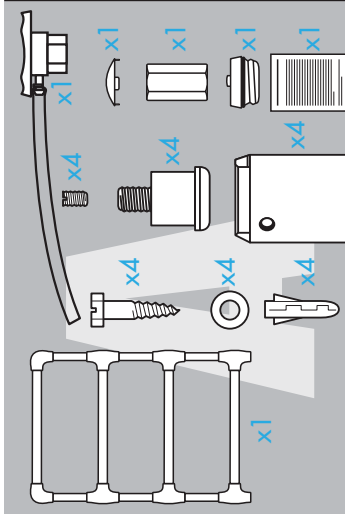

S20/852 330

- (D) Montageanleitung
- (GB) Assembly Instructions
- (F) Instructions de montage
- (I) Istruzioni di montaggio
- (E) Instrucciones de montaje
- (H) Szerelési utasítás
- (NL) Montageaanwijzing