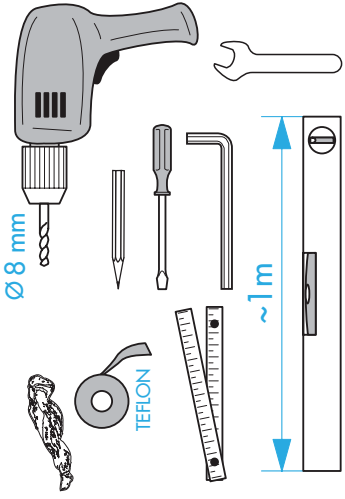

S20/852 330

- (D) Montageanleitung
- (GB) Assembly Instructions
- (F) Instructions de montage
- (I) Istruzioni di montaggio
- (E) Instrucciones de montaje
- (H) Szerelési utasítás
- (NL) Montageaanwijzing