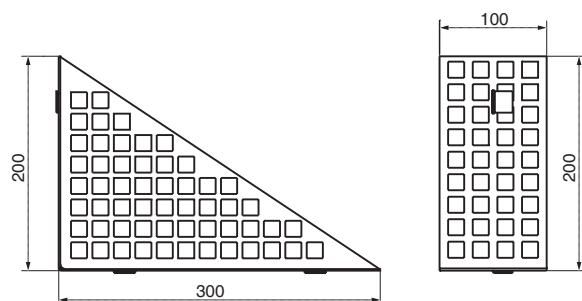

Отклоняющий элемент

Zehnder ComfoFix

Преимущества

- быстрый, надежный монтаж
- подходит к воздухораспределительным и воздухоборным коробам
- возможно подключение различных воздуховодов ComfoTube
- крепление воздуховодов ComfoTube с помощью кабельной стяжки

Артикул

Наименование	Арт. №
ComfoFix 2	990 327 109
ComfoFix 3	990 327 103

Описание Zehnder ComfoFix 2

Отклоняющий на 90° элемент Zehnder Comfofix 2 из металла для максимум 2 воздуховодов Zehnder ComfoTube 75 или 90.

Описание Zehnder ComfoFix 3

Отклоняющий на 90° элемент Zehnder ComfoFix 3 из металла для максимум 3 воздуховодов Zehnder ComfoTube 75 или 90.

Размерный эскиз Zehnder ComfoFix 2

ComfoFix 2