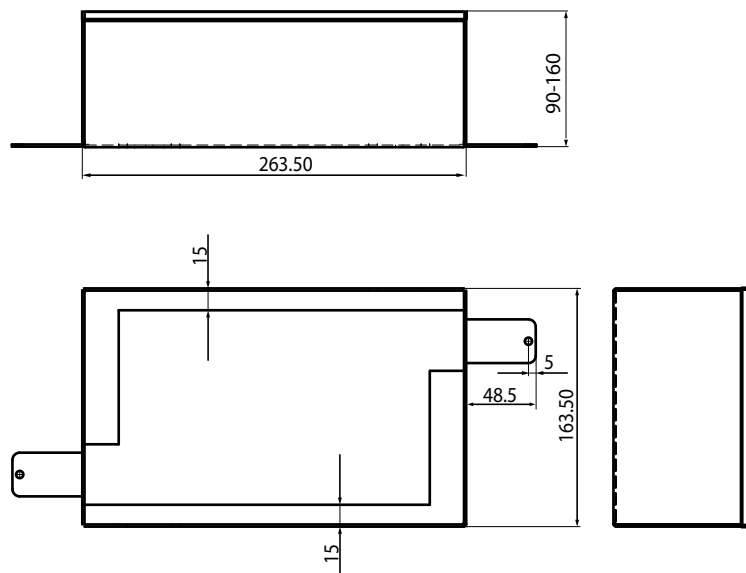

**Zehnder CSBB**

Размерный эскиз CSBB 60-95 мм

Размерный эскиз CSBB 90-160 мм

Напольный вентиляционный плафон **Zehnder CSBB**

Размерный эскиз CSBB 155-230 мм

СЕХ-FLYERTS043, V0810, Russian, Возможны технические и конструктивные изменения!