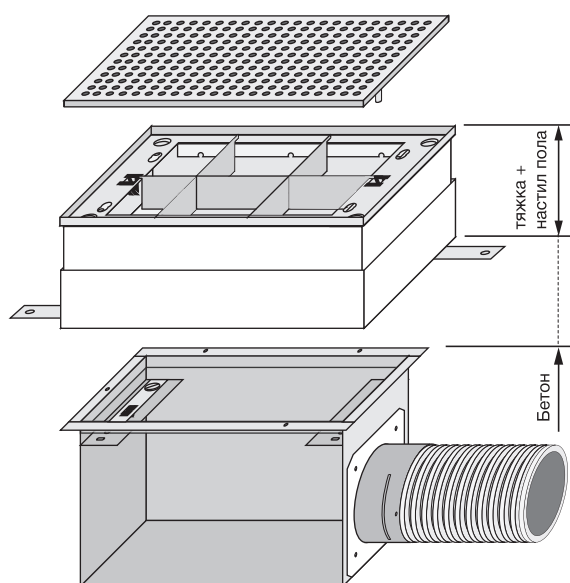

Напольный вентиляционный плафон

Zehnder CSBB

Решетка вентиляционного плафона, пример:

Решетка белого цвета Zehnder Pisa, подходит к вентиляционному плафону CSBB. Длина решетки: 260 мм, ширина решетки: 160 мм. Решетка крепится к вентиляционному плафону с помощью 2 штифтов.

Объем вентилируемого воздуха от 30 до 45 м³/ч

Указания по установке:

Для звукоизоляции шагов необходимо положить слой изоляции вокруг раздвижной телескопической рамы!