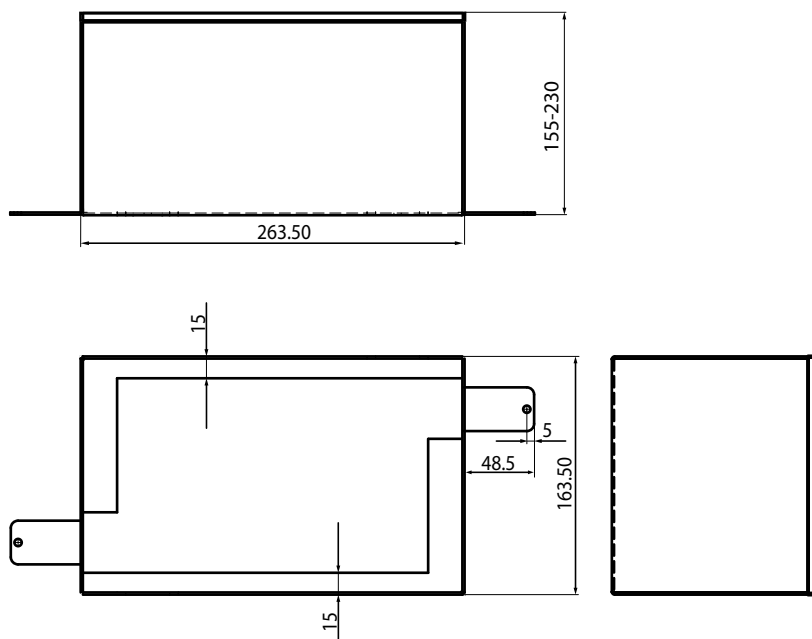

## Артикулы

Наименование	Артикул
Телескопическая рама CSBB высотой 60-95 мм	990 320 370
Телескопическая рама CSBB высотой 90-160 мм	990 320 371
Телескопическая рама CSBB высотой 155-230 мм	990 320 373

Решетка	Артикул решетки, цвет Inox (нерж. сталь)	Артикул решетки, цвет Inox (нерж. сталь) с закрытыми краями
zehnder roma	990 320 610	990 320 612
zehnder pisa	990 320 620	990 320 622
zehnder torino	990 320 630	990 320 632
zehnder venezia	990 320 640	990 320 642

**Zehnder CSBB**

Размерный эскиз CSBB 60-95 мм

Размерный эскиз CSBB 90-160 мм

Напольный вентиляционный плафон **Zehnder CSBB**

Размерный эскиз CSBB 155-230 мм

СЕХ-FLYERTS043, V0810, Russian, Возможны технические и конструктивные изменения!