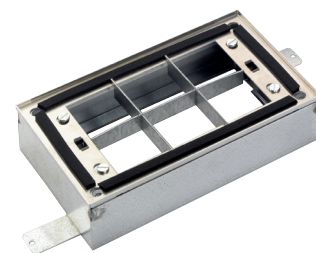

## Напольный вентиляционный плафон

## Преимущества

- Большой выбор решеток
- Телескопическая рама может быть установлена в половое покрытие или бесшовный пол высотой от 55 до 160 или 300 мм
- Хорошая звукоизоляция
- Монтируется на прочном корпусе воздушного канала для соединения с воздуховодом ComfoTube 75 или 90 при помощи запатентованной системы фиксации
- Регулирование количества подаваемого воздуха вентиляционным устройством ComfoSet (поставляется опционально)
- Простой уход и хорошая гигиеничность
- Максимальный объем вентилируемого воздуха 30 м³/ч (при использовании воздуховода ComfoTube 75) и до 45 м³/ч (при использовании воздуховода ComfoTube 90)

## Артикулы

Наименование	Артикул
Телескопическая рама CSBB высотой 60-95 мм	990 320 370
Телескопическая рама CSBB высотой 90-160 мм	990 320 371
Телескопическая рама CSBB высотой 155-230 мм	990 320 373

Решетка	Артикул решетки, цвет Inox (нерж. сталь)	Артикул решетки, цвет Inox (нерж. сталь) с закрытыми краями
zehnder roma	990 320 610	990 320 612
zehnder pisa	990 320 620	990 320 622
zehnder torino	990 320 630	990 320 632
zehnder venezia	990 320 640	990 320 642

## Описание

**Напольный вентиляционный плафон для приточного воздуха CSBB:**

Телескопическая рама для монтажа в полу. Пропускная способность 30 / 45 м³/ч, с подключением к воздуховоду CLD. Монтажные размеры 263x163мм, регулируемая высота 55-100/90-160/160-300 мм.  
 оплектация: 1 монтажная рама, 1 раздвижная рама, 1 элемент распределения нагрузки, 1 рама для скрытого монтажа под штукатурку с фиксаторами решетки и крышкой, 4 установочных винта.