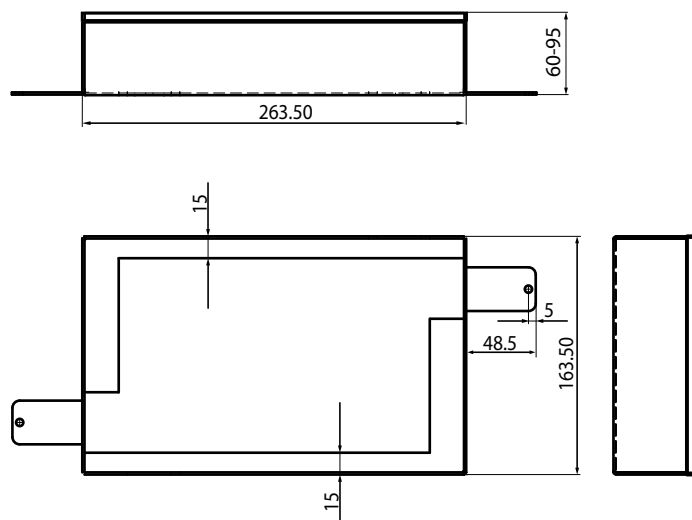

**Zehnder CSBB**

Размерный эскиз CSBB 60-95 мм

Размерный эскиз CSBB 90-160 мм

Напольный вентиляционный плафон **Zehnder CSBB**

Размерный эскиз CSBB 155-230 мм

СЕХ-FLYERTS043, V0810, Russian, Возможны технические и конструктивные изменения!